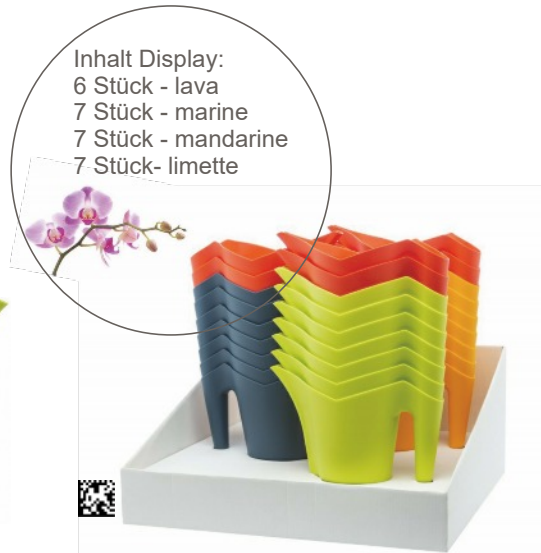

Art.-Nr.	Bezeichnung		Größe	VE
370806	Gießkanne LUCY	lava	1030 ml	1 / 6
370807	Gießkanne LUCY	marine	1030 ml	1 / 6
370817	Gießkanne LUCY	mandarine	1030 ml	1 / 6
370820	Gießkanne LUCY	limette	1030 ml	1 / 6
370899	Gießkanne LUCY Display 27-tlg.	bunt sortiert	1030 ml	1