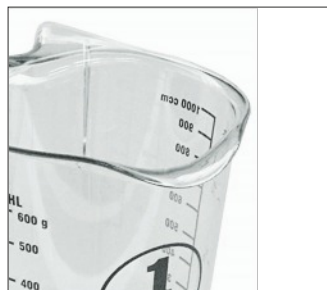

HOUSEWARE & STORAGE

Produktübersicht

homiez

by HANSI-Siebert

AUFBEWAHRUNG

Die Aufbewahrungsboxen sind multifunktional einsetzbar – ob für Großes oder Kleines, als Kühlschrank- und Frischhalteboxen, als Proviant- und Utensilienboxen, als Frühstück- oder Lunchboxen. Für Zuhause, Schule, Sport, Freizeit und auf Reisen. Zum Ordnunghalten im Haus oder Büro. Alle Aufbewahrungsboxen sind aus hochwertigem, langlebigem, robustem Polypropylen PP gefertigt – beste Qualität und Funktionalität. Für jeden Bedarf eine passende Größe.